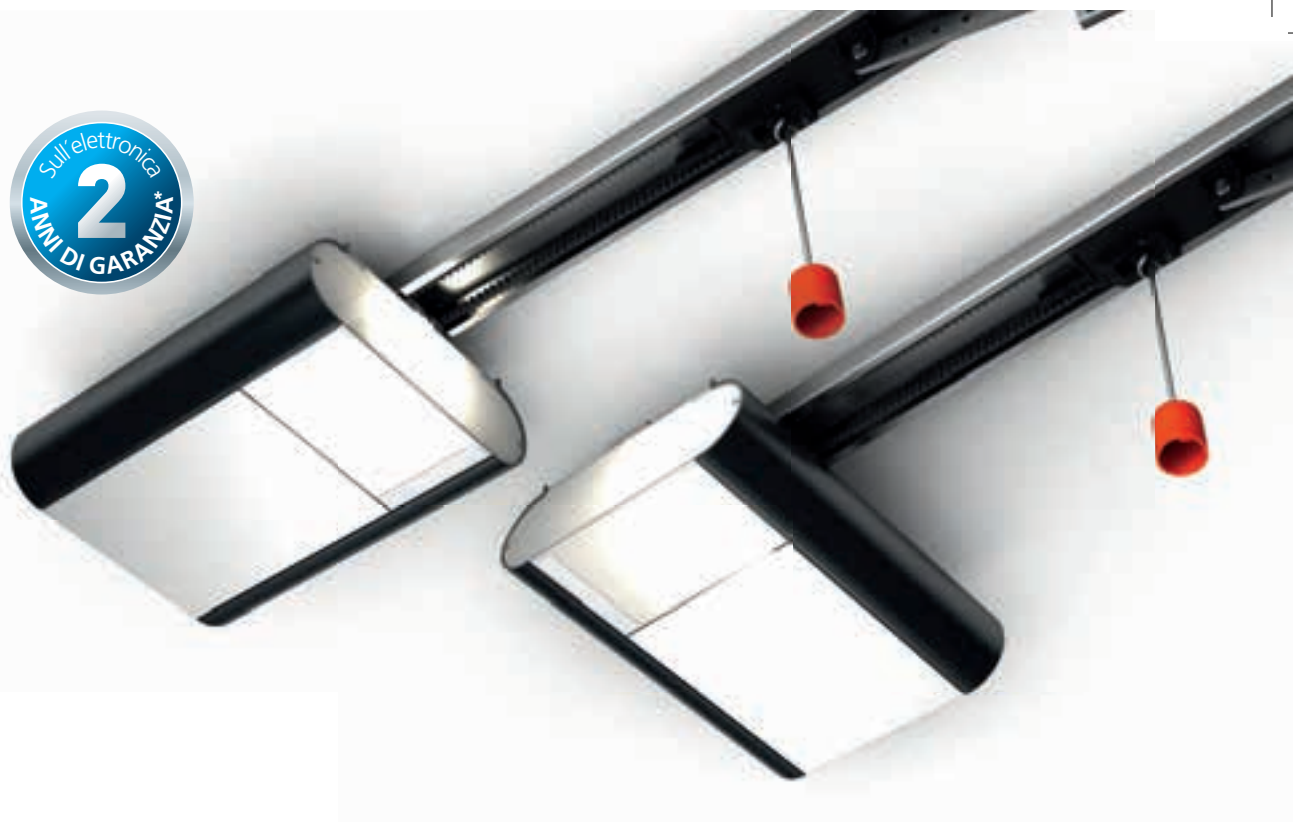

Tutto compreso

L'installazione, il funzionamento, il consumo di corrente, le funzioni di sicurezza e di sblocco, la compatibilità con i sistemi Homelink o sistemi bus, il controllo remoto ecc. fanno parte di un pacchetto che include tutto il necessario per fornire la massima praticità.

Tutto incluso:

- Design esclusivo
- Guida a menù con display
- Installazione semplice e veloce
- Compatto, motore con testa rotante
- Struttura robusta con guida a "C"
- Cinghia dentata esente da manutenzione
- Rotelle con coscini a sfera
- Basso consumo di corrente - 2 W a motore fermo
- Regolazione automatica della forza secondo le direttive CEN
- Regolazione manuale della forza
- Rilevamento ostacoli automatico
- Funzione soft stop per proteggere il portone
- Soft start per portoni scorrevoli laterali
- Chiusura automatica regolabile (solo con dispositivi di sicurezza)
- Facile regolazione tramite veloce display - no finecorsa
- Compatibile con sistemi Homelink
- Controllo di sistema (con scheda aggiuntiva)
- Console in acciaio per tutti i modelli
- Lampada di servizio incorporata (40W) con spegnimento automatico
- Sblocco di emergenza dall'interno - possibile anche dall'esterno per porte con maniglia esterna
- Ingresso pulsante tramite connettore Western
- Trasmettitore Mini 433 MHz Rolling code a 4 canali
- Trasmettitore Mini 433 MHz Rolling code a 2 canali
- Supporto a parete per trasmettitore

Magic 600 – La magica convenienza

- Forza di trazione 600 N
- Max. velocità: 210 mm/s (a vuoto)
- Spazio superiore richiesto 40 mm
- Alimentazione 230 V 50/60 Hz
- 5 anni di garanzia sui componenti meccanici
- 2 anni di garanzia sui componenti elettronici

Magic 1000 – Funzioni aggiuntive per una maggiore comodità

- Forza di trazione 1000 N
- Funzione di apertura parziale (utile per lo scorrevole laterale)
- Chiusura automatica da apertura parziale
- Tempo di illuminazione regolabile
- Illuminazione attivabile tramite telecomando
- Apertura e chiusura tramite telecomando o pulsante
- Possibilità di connessione per serratura elettrica